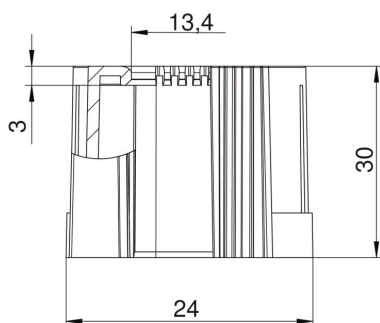

Ficha Técnica

Boquilla de tubo, divisible, métrica, gris claro

Referencia: 2047831

Boquilla en extremo de tubo separable para insertar en tubos métricos para instalaciones eléctricas.

La boquilla en extremo de tubo separable puede utilizarse para las reparaciones conforme a las normas de instalaciones existentes. No es necesario desembornar los cables, lo que permite un montaje rápido.

PE Polietileno

Datos maestros

Referencia	2047831
Tipo	129 TB M20
Denominación 1	Boquilla para tubo, separable
Denominación 2	métrico
Fabricante	OBO
Dimensión	M20
Color	Gris claro, RAL 7035
Material	Polietileno
Unidad VK más pequeña	50
Cantidad	Pieza
Peso	0,44 kg
Unidad de peso	kg/100 u

Ficha Técnica

Boquilla de tubo, divisible, métrica, gris claro

Referencia: 2047831

Dimensiones

Medida D1	24 mm
Medida D2	13,4 mm
Medida L1	30 mm
Medida L2	3 mm

Datos técnicos

Versión	Clavija de enchufe
Para diámetro de tubo	20 mm
Tamaño	M20
Libre de halógenos	sí
Superficie pulida	no
Superficie pulida	no