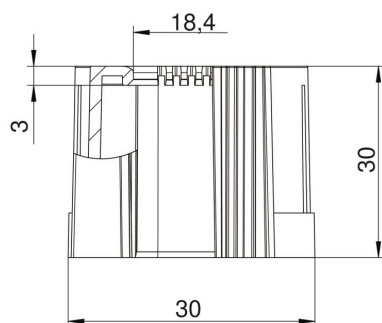

Ficha Técnica

Boquilla de tubo, divisible, métrica, gris claro

Referencia: 2047839

Boquilla en extremo de tubo separable para insertar en tubos métricos para instalaciones eléctricas.

La boquilla en extremo de tubo separable puede utilizarse para las reparaciones conforme a las normas de instalaciones existentes. No es necesario desembornar los cables, lo que permite un montaje rápido.

PE Polietileno

Datos maestros

Referencia	2047839
Tipo	129 TB M25
Denominación 1	Boquilla para tubo, separable
Denominación 2	métrico
Fabricante	OBO
Dimensión	M25
Color	Gris claro, RAL 7035
Material	Polietileno
Unidad VK más pequeña	50
Cantidad	Pieza
Peso	0,5 kg
Unidad de peso	kg/100 u

Ficha Técnica

Boquilla de tubo, divisible, métrica, gris claro

Referencia: 2047839

Dimensiones

Medida D1	30 mm
Medida D2	18,4 mm
Medida L1	30 mm
Medida L2	3 mm

Datos técnicos

Versión	Clavija de enchufe
Para diámetro de tubo	25 mm
Tamaño	M25
Libre de halógenos	sí
Superficie pulida	no
Superficie pulida	no