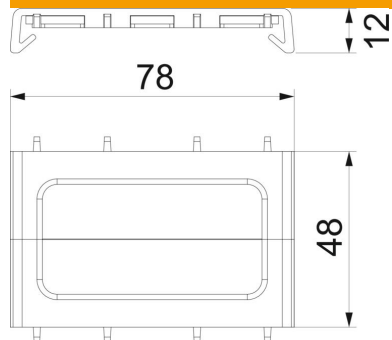

### Datos maestros

Referencia	6288638
Tipo	BA80
Denominación 1	Salida con escobillas
Denominación 2	para sistema de apertura 80
Fabricante	OBO
Dimensión	48x78x12
Color	Negro
Material	Poliamida reforzada con fibra de vidrio
Unidad VK más pequeña	1
Cantidad	Pieza
Peso	1,4 kg
Unidad de peso	kg/100 ud.
Huella de CO2 (GWP) Cradle-to-Gate	0,1514 kg CO2e / 1 Unidad

## Dimensiones

Longitud	48 mm
Ancho	78 mm
Altura	12 mm

## Datos técnicos

Ancho de la parte superior	76,5 mm
----------------------------	---------