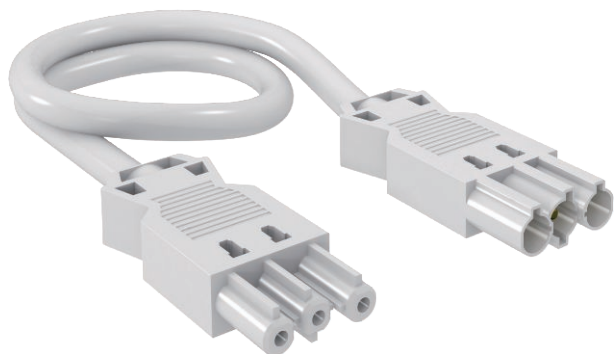

Ficha Técnica

Cable de conexión de 3 hilos, PVC, sección transversal 2,5 mm², blanco

N.º de art. 6108179

Cable de conexión 3 x 2,5 mm² en modelo conector hembra - clavija de enchufe con sistema de inserción GST18i.

Datos maestros

Código	6108179
Tipo	VL-3Q2.5 5 W
Denominación 1	Cable de conexión
Denominación 2	sección 3x2,5 mm ²
Dimensión	L5000mm
Color	blanco
Unidad VK más pequeña (VG)	1 Unidad
Peso	90,00 kg/100 u

Datos técnicos

Modelo página 1	Conector hembra
Modelo página 2	Enchufe con clavijas
Número de polos	3
Libre de halógenos	<input type="checkbox"/>
Longitud de la línea	5.000,00 mm
Tensión nominal	250,00 V
Corriente nominal	16,00 A
Sección transversal	2,5 * mm ²
Sección transversal	2,50 mm ²
Tipo de protección	IP10