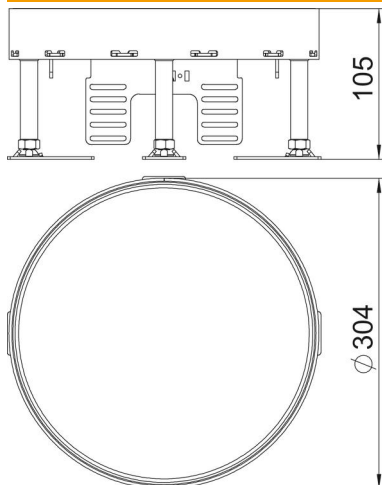

Ficha Técnica

Conjunto de tapa y marco con altura regulable para registro, RKR, acero inoxidable

Referencia: 7409130

Tapa ciega y marco con altura regulable de tamaño R9 para practicar una abertura de revisión en pavimentos que precisan una limpieza en seco o con agua. Sólo son apropiados para pavimentos pulidos.

VA Acero inoxidable

Datos maestros

Referencia	7409130
Tipo	RKR2 9V 25
Denominación 1	Conjunto tapa y marco redondo
Denominación 2	ciego
Fabricante	OBO
Dimensión	Ø305mm
Material	Acero inoxidable 1.4301
Unidad VK más pequeña	1
Cantidad	Pieza
Peso	750 kg
Unidad de peso	kg/100 u

Ficha Técnica

Conjunto de tapa y marco con altura regulable para registro, RKR, acero inoxidable

Referencia: 7409130

Dimensiones

Longitud	304 mm
Ancho	304 mm

Datos técnicos

Número de dispositivos instalables	0
Número de cajas portamecanismos	3
Número de salidas de cable	0
Versión	redondo
Modelo de salida de cable	Sin salida de cable
Cuidados del suelo	húmedo
Desacoplable	no
Altura del piso máx.	155 mm
Altura del piso mín.	105 mm
Apropiado para instalación de suelo técnico	sí
Apropiado para montaje en suelo hueco / técnico	sí
Apropiado para caja bajo suelo	350
Soportes para alojar cajas portamecanismos	no
Tamaño nominal para unidades portamecanismos	R9
Margen de nivelación máx.	155 mm
Margen de nivelación mín.	105 mm
Grado de protección (IP) mientras se está utilizando	IP00
Grado de protección (IP) si no se está utilizando	IP44
Grado de protección código IK	IK10
Modelo para carga pesada	no
Tipo de sistema de montaje	UT4
Carga vertical, superficie grande	hasta 5.000 N
Carga vertical, superficie pequeña	hasta 3.000 N
Autorizaciones	VDE

Ficha Técnica

Conjunto de tapa y marco con altura regulable para registro, RKR, acero inoxidable

Referencia: 7409130